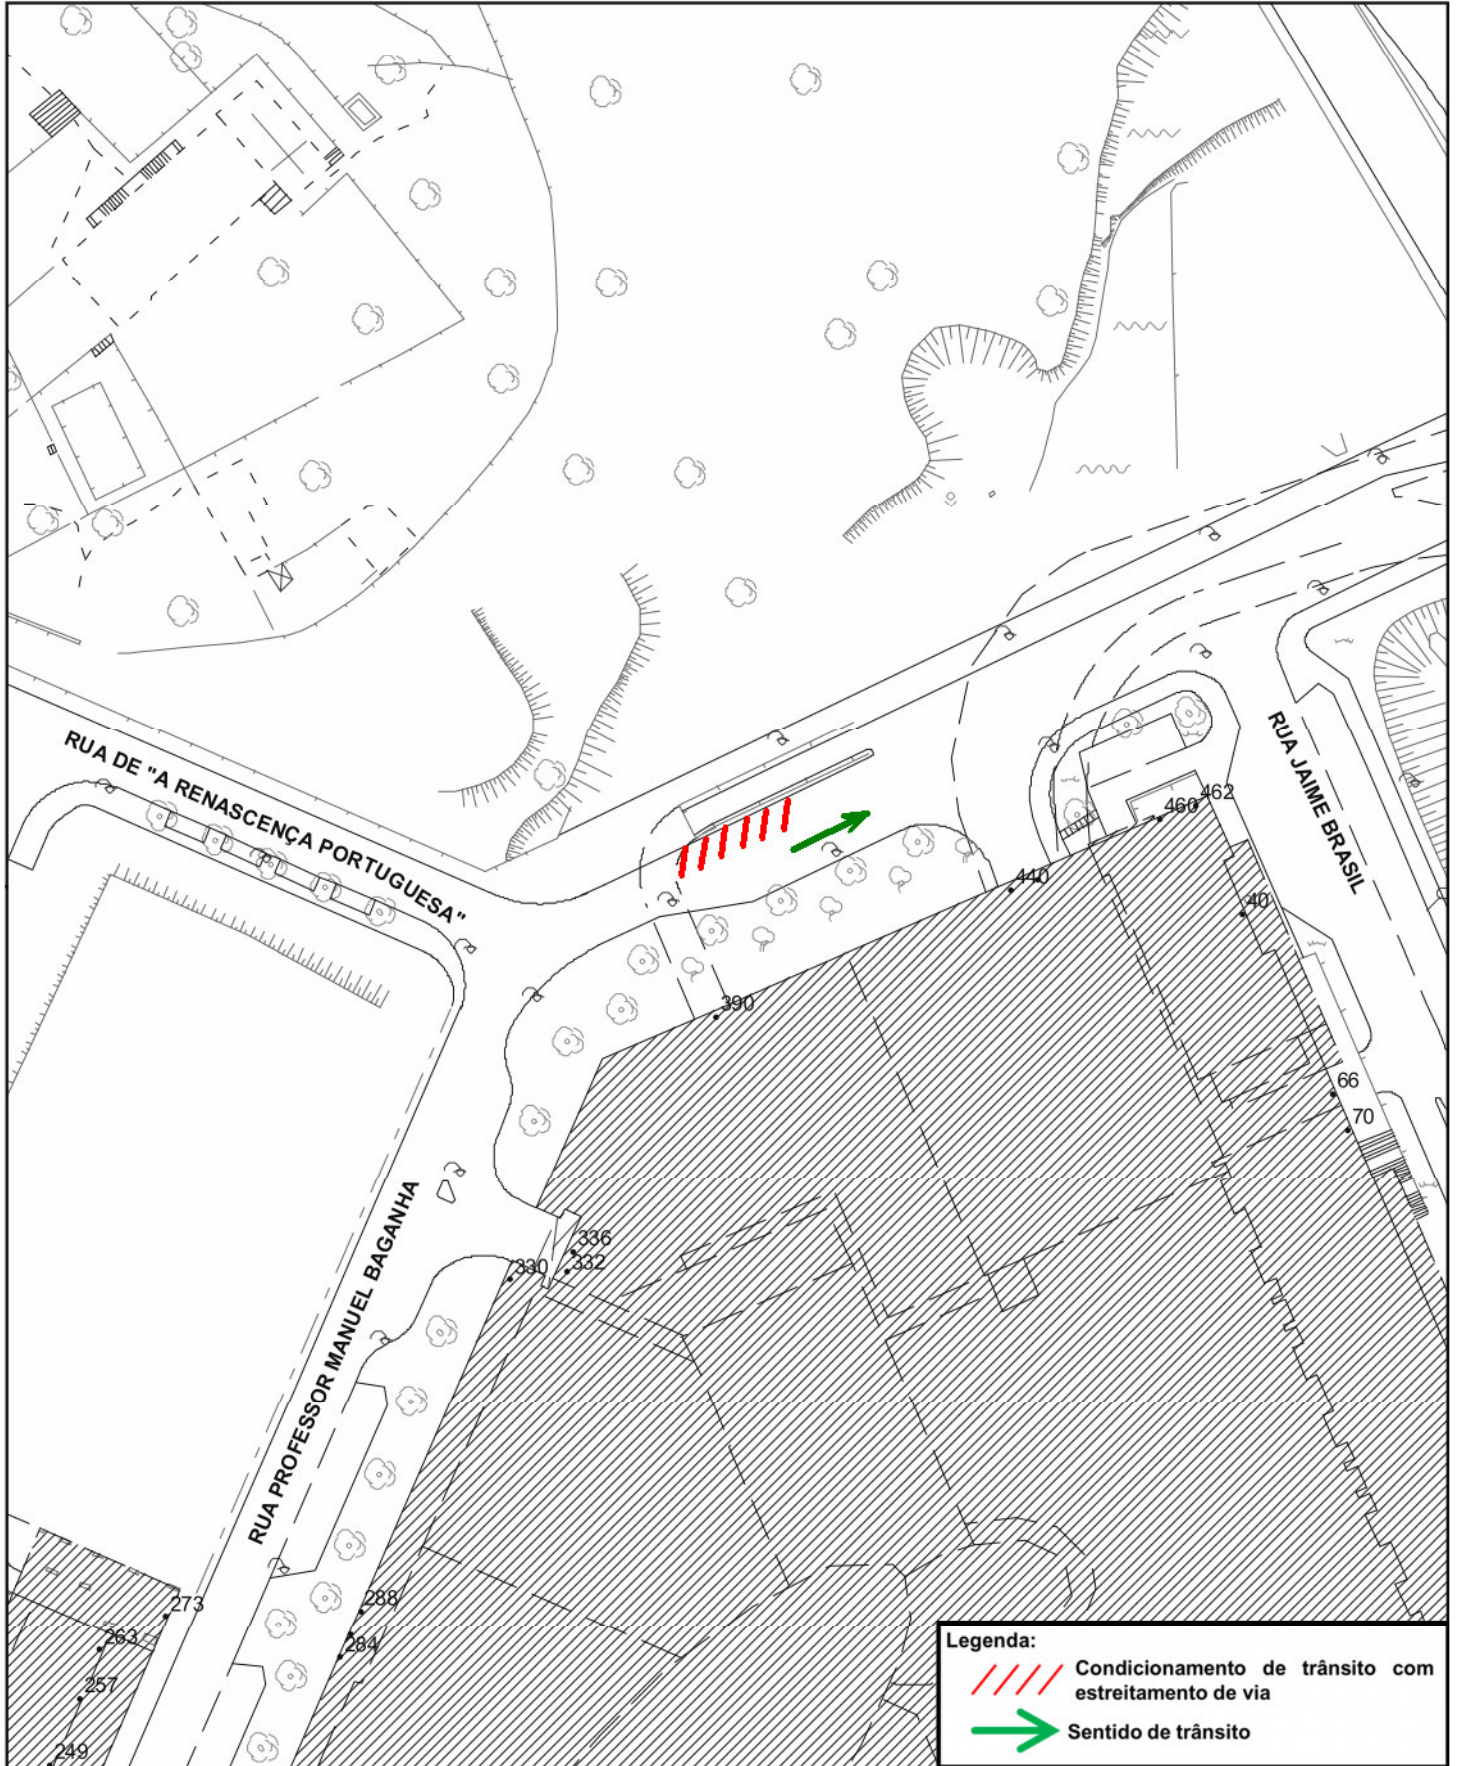

Câmara Municipal do Porto

Planta de Trabalho

31-07-2018

Folha (1K) :

ESC 1:1000

Legenda:

-  Condicionamento de trânsito com estreitamento de via
-  Sentido de trânsito