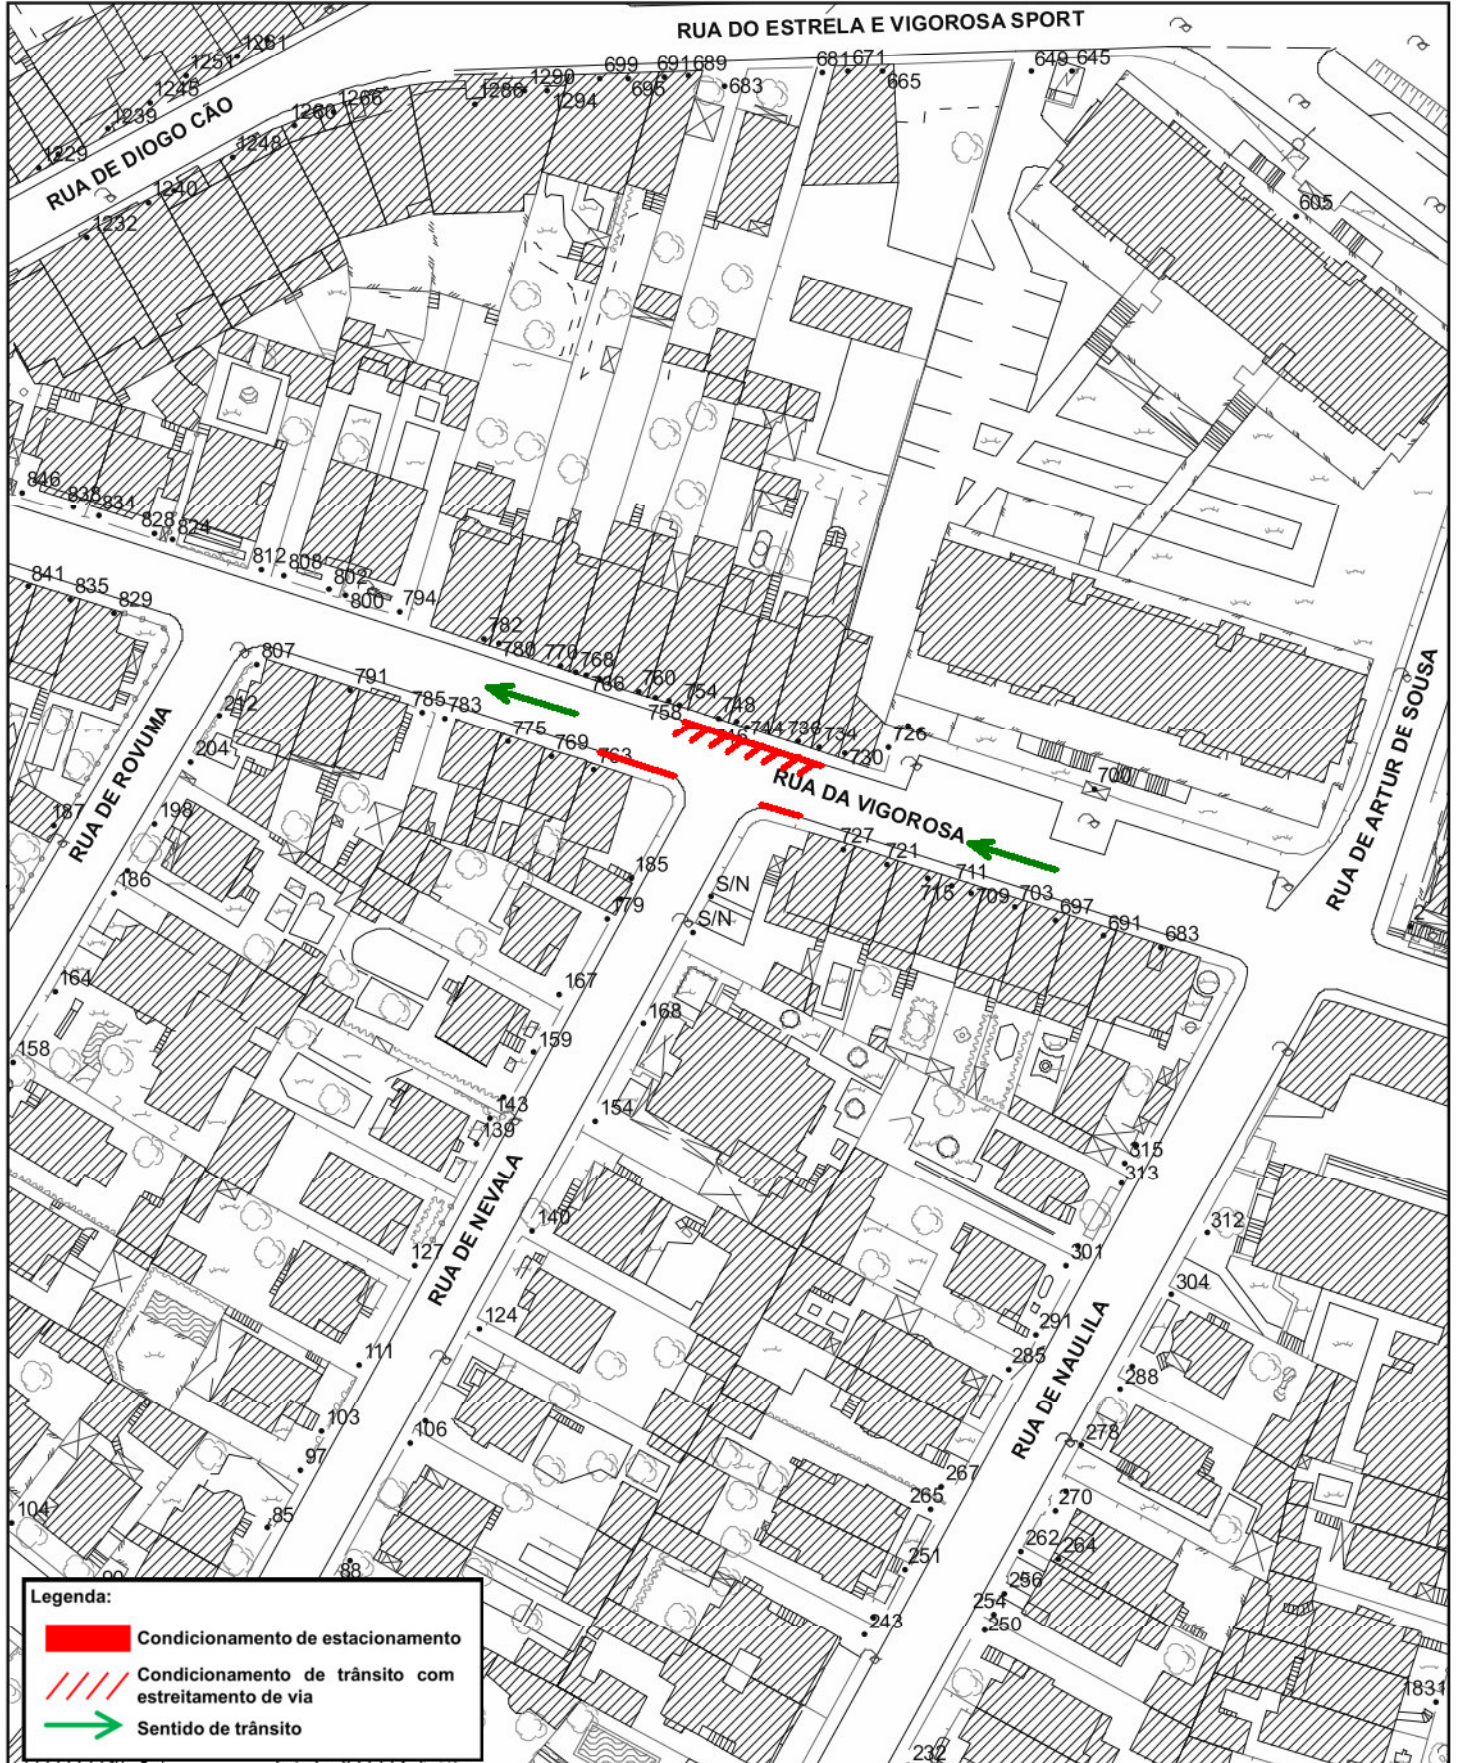

Câmara Municipal do Porto

Planta de Trabalho

24-07-2018

Folha (1K) :

ESC 1:1000

Legenda:

-  Condicionamento de estacionamento
-  Condicionamento de trânsito com estreitamento de via
-  Sentido de trânsito