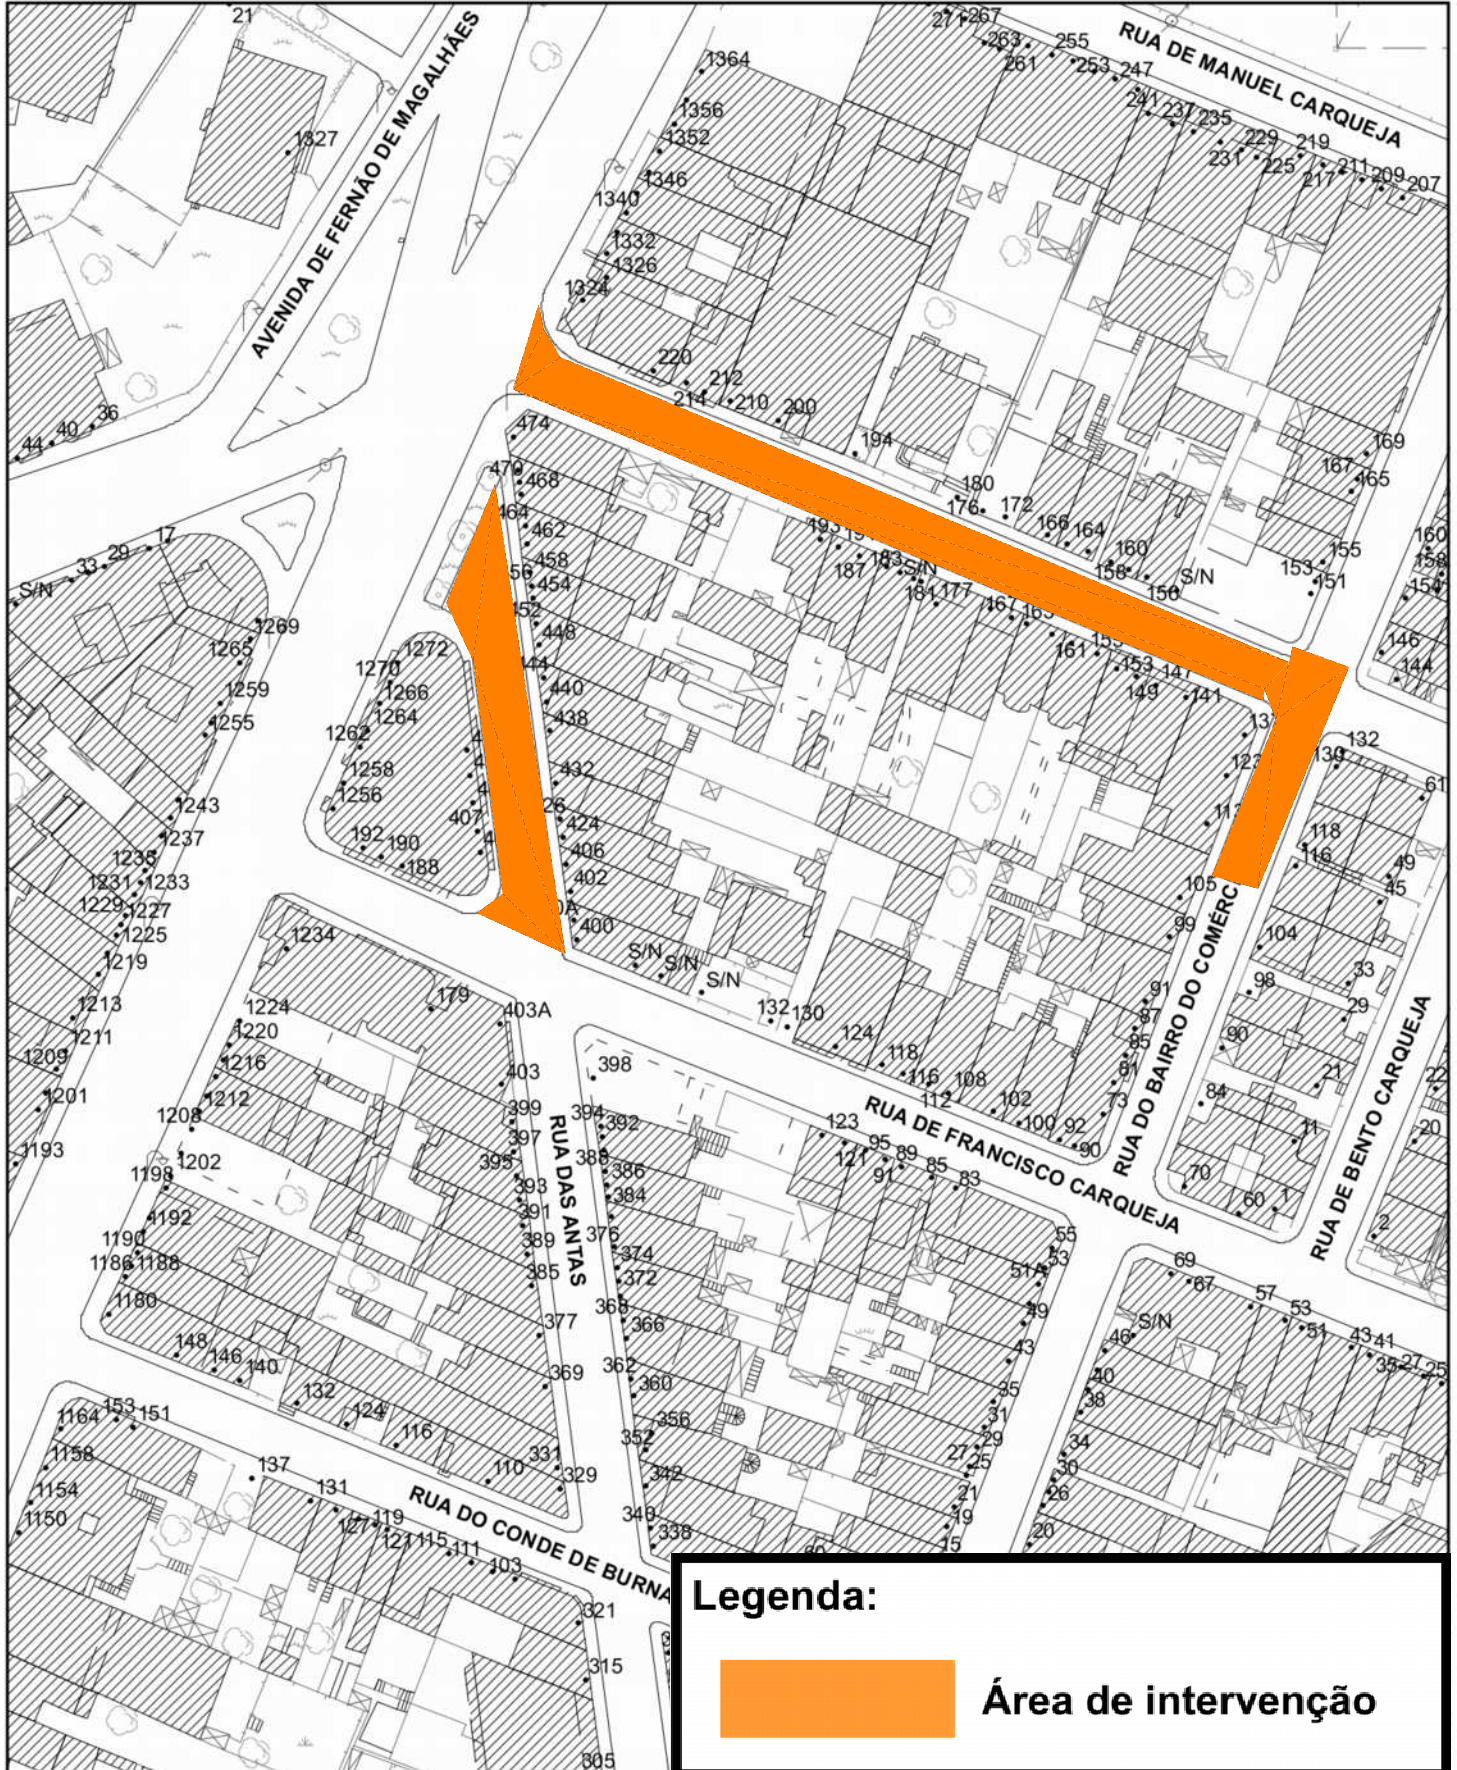

Câmara Municipal do Porto

Planta de Trabalho

25-05-2018

Folha (1K) :

ESC 1:1000

Legenda:

Área de intervenção