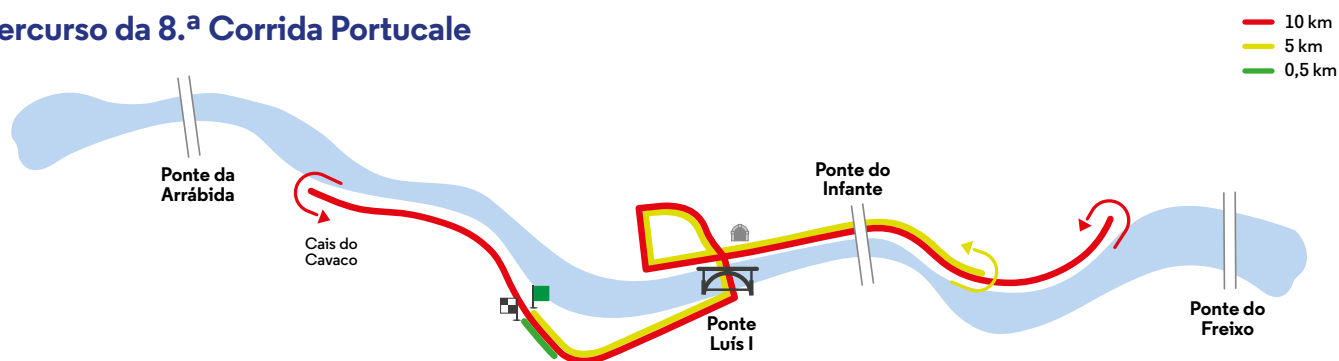

- Avenida Gustavo Eiffel;
- Avenida Paiva Couceiro, no troço compreendido entre a Avenida Gustavo Eiffel e a Rua da Sabrosa;
- Rua da Ribeira Negra;
- Túnel da Ribeira;
- Rua do Clube Fluvial Portuense;
- Rua Infante D. Henrique, no troço compreendido entre a Rua de S. João e a Rua Mouzinho da Silveira;
- Rua de S. João;
- Praça da Ribeira;
- Cais da Ribeira.

Condicionamento de estacionamento

- Avenida Gustavo Eiffel, no troço compreendido entre o n.º 176 e o n.º 40;
- Praça da Ribeira, no troço compreendido entre o n.º 63 e a Rua Fonte Taurina.

Durante os períodos dos condicionamentos de trânsito com corte total de via nos arruamentos por onde se realiza a corrida, as paragens STCP e as praças de táxi localizadas nesses e outros arruamentos de acesso aos mesmos serão desativadas e reativadas após o término do mesmo.

O trânsito relativo ao acesso privado, estabelecimentos hoteleiros e posto de abastecimento localizados nos arruamentos acima referidos, que por virtude do corte total poderão ficar condicionados, será garantido de acordo com as instruções que os elementos da Divisão de Trânsito da PSP ou da Polícia Municipal transmitirem em cada ponto de controlo/passagem.

Em caso de necessidade sugerimos que, no dia e horários referidos, retire a sua viatura para uma rua não interdita, minimizando assim os incómodos provocados por estes condicionamentos.

Percurso da 8.ª Corrida Portucale

Para qualquer esclarecimento adicional poderá contactar:

Gabinete do Município

Serviço de Atendimento Presencial
Praça do General Humberto Delgado, 266
4000-286 Porto

Horário
Segunda a sexta-feira: 09H00 às 17H00

Linha Porto.: 220 100 220
Segunda a sexta-feira: 09H00 às 19H00

Serviço de Atendimento
Online Portal do Município
<https://portaldomunicipe.cm-porto.pt>

www.porto.pt

Porto.